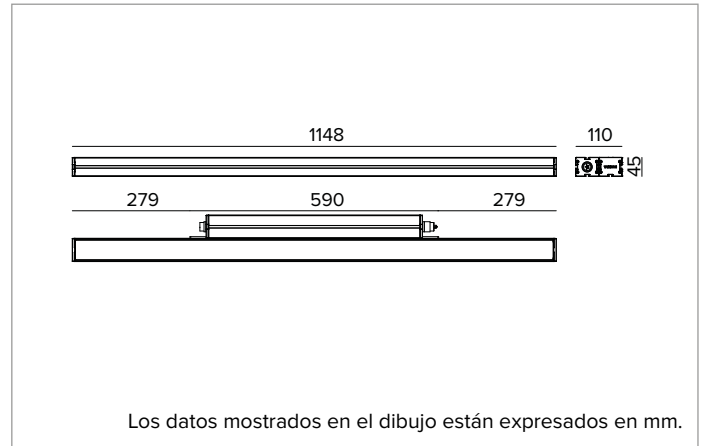

### Proyector lineal orientable de LED

	4000K	H(m)	D(m)	E <sub>max</sub> (lx)		
	Ra80		12°			
Fixture Power	70W	1	0.20	114495		
Source Flux	9596lm	2	0.41	28624		
Fixture Flux	7449lm	3	0.61	12722		
Efficacy	106lm/W	4	0.82	7156		
TS2118	I <sub>max</sub> =11931cd/klm	I <sub>max</sub>	114495cd	5	1.02	4580

**Color y acabado:** Cobre bruñido

**Dimensiones:** L=1148mm

**Peso:** 4,7Kg

**Versión:** STANDARD

**Grado de protección:** IP66,IP67,IP68,IP69

**Resistencia mecánica:** IK07